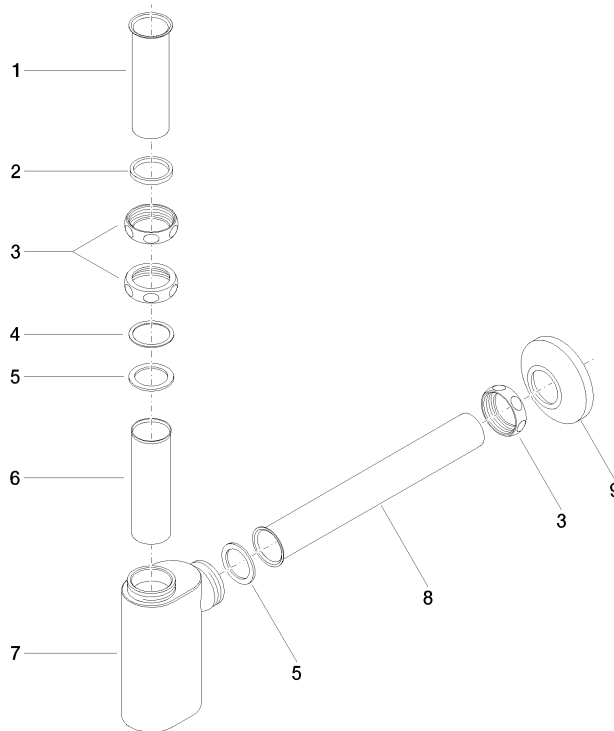

10 040 970

• rosetta Ø 80 mm

	Dark Platinum spazzolato	10 040 970-99
	Cromato	10 040 970-00
	Platinato spazzolato	10 040 970-06
	Platinato	10 040 970-08
	Ottone (Oro 23k)	10 040 970-09
	Dark Chrome	10 040 970-19
	Ottone spazzolato (Oro 23k)	10 040 970-28
	Champagne spazzolato (Oro 22k)	10 040 970-46
	Champagne (Oro 22k)	10 040 970-47

10 040 970

mm [inches]

10 040 970

Parts for other finishes can be found here: Cromato

Elenco delle parti di ricambio

N.	Codice articolo	Denominazione	Quantità necessaria	Tempo di produzione
1	09 28 23 005-99	Tubo Ø 32 x 0,75 x 110 mm - Dark Platinum spazzolato	1	30
2	09 14 05 017 90	guarnizione	1	2
3	09 23 30 015-99	dado	3	30
4	09 28 10 003 90	anello	1	2
5	09 14 05 016 90	Guarnizione NBR 70 39,0 x 29,0 x 2,0 mm -	2	2
6	09 28 23 006 90	tubo	1	2
7	09 19 22 080-99	scatola	1	30
8	09 28 23 002-99	tubo	1	30
9	90 27 01 015 00-99	rosetta	1	30